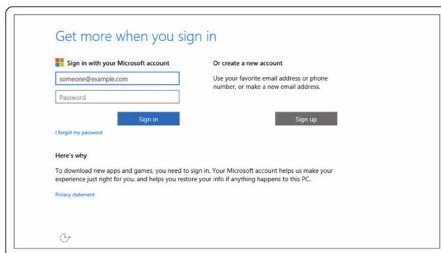

设置您的计算机

- 1 连接电源适配器，然后按下电源按钮。

2 按照屏幕上的说明完成 Windows 设置:

a) 启用安全保护和 Dell 更新。

b) 连接至无线网络。

c) 登录您的 Microsoft 帐户或创建一个新帐户。

3 查找您台式机上的 Dell 资源。

注册您的计算机

Dell 帮助和支持

SupportAssist — 检查和更新您的计算机

视图

正面

1 电源和电池状态指示灯/硬盘驱动器活动指示灯

指示电池充电状态或硬盘驱动器活动。

注: 按下 Fn + H 可在电池状态指示灯和硬盘驱动器活动指示灯之间切换。

硬盘驱动器活动指示灯