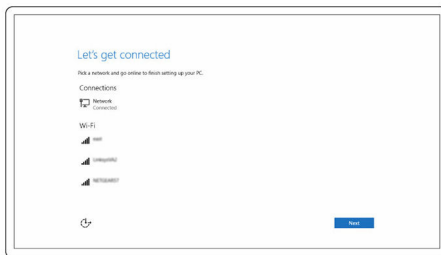

设置您的计算机

- 1 连接电源适配器，然后按下电源按钮。

2 按照屏幕上的说明完成 Windows 设置:

a) 启用安全保护和 Dell 更新。

b) 连接至无线网络。

c) 登录您的 Microsoft 帐户或创建一个新帐户。

3 查找您台式机上的 Dell 资源。

注册您的计算机