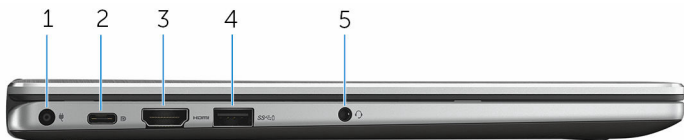

计算机从读取数据或写入数据到硬盘驱动器时亮起。

电源和电池状态指示灯

指示电源和电池充电状态。

稳定白色 — 电源适配器已连接且电池电量超过 5%。

琥珀色 — 计算机以电池作为电源运行且电池电量不足 5%。

熄灭

- 电源适配器已连接并且电池已充满电。
- 计算机使用电池作为电源运行且电池电量高于 5%。
- 计算机处于睡眠状态、休眠休眠状态或关闭

左

1 电源适配器端口

连接电源适配器来为计算机提供电源和为电池充电。

2 C 型 USB 端口

连接外围设备，例如外部存储设备、打印机、外部显示器等。提供的数据传输速率高达 5 Gbps。

支持电源传输，允许设备之间实现双向电源。提供高达 15 W 电源输出，可提高充电速度。

 **注:** 需要使用转接器（另行购买）来连接标准 USB 和 DisplayPort 设备。

3 HDMI 端口

连接电视、显示器或另一个启用 HDMI 输入的设备。提供视频和音频输出。