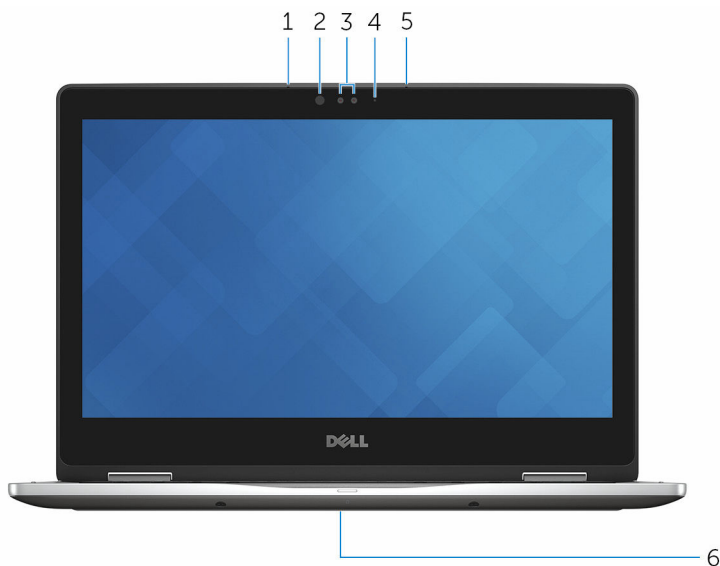

基座

1 左键单击区域

按下相当于左键单击。

2 触摸板

将手指在触摸板上移动相当于移动鼠标指针。轻按相当于点击鼠标左键，两指轻按相当于点击鼠标右键。

3 右键单击区域

按下相当于单击鼠标右键。

显示器

- 1 左侧麦克风**
提供数字声音输入以录制音频、语音呼叫等。
- 2 红外线发射器**
发出红外线，使红外线摄像头能够感测景深和跟踪移动。
- 3 红外线摄像头**
允许您进行视频聊天、捕获照片以及录制视频。摄像头的景深感测功能与 Windows Hello 配合使用时可增强安全性。
- 4 摄像头状态指示灯**
摄像头使用时亮起。
- 5 右侧麦克风**
提供数字声音输入以录制音频、语音呼叫等。
- 6 服务标签位置**
服务标签是一个唯一的字母数字标识符，使 Dell 服务技术人员可以识别您计算机的硬件组件和获取保修信息。