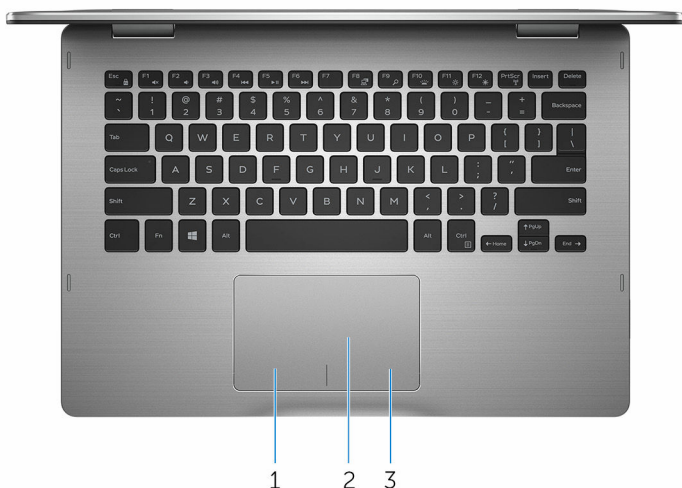

2 音量控制按钮

按下可增大或减小音量。

3 介质卡读取器

从介质卡读取数据和将数据写入介质卡。

4 USB 2.0 端口

连接外围设备，例如存储设备、打印机等。提供的数据传输速率高达 480 Mbps。

5 安全缆线插槽

连接安全缆线以防止他人擅自移动计算机。

基座

1 左键单击区域

按下相当于左键单击。

2 触摸板

将手指在触摸板上移动相当于移动鼠标指针。轻按相当于点击鼠标左键，两指轻按相当于点击鼠标右键。

3 右键单击区域

按下相当于单击鼠标右键。

显示器